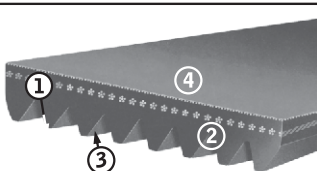

Correias Automotivas em "V"

- **1. Dentes Moldados** - Proporcionam maior flexibilidade, maior área de contato com as polias, maior tração na transmissão de HP, dissipam melhor o calor, trabalham com polias menores, transmissões mais compactas e silenciosas.
- **2. Construção "Cut-Edge" (bordas cortadas)** - De acordo com normas técnicas mundiais, proporciona maior aderência da correia à polia.
- **3. Cordonéis de Poliéster** - Alta resistência, menor alongamento, garantem a transmissão integral de potência.
- **4. Elemento Têxtil** - Tecido impregnado com borracha especial para oferecer a máxima resistência contra abrasão.
- **5. Elemento Isolante** - Composto especial de Neoprene®, que mantém os cordonéis ligados ao corpo da correia e evita o escorregamento entre os componentes.

Nomenclatura

Correia: 10 X 0950 • Largura: 9,78 mm • Comprimento: 950 mm

Correias Automotivas "Torque-Team" (duplas)

- **Torque-Team** é uma correia tipo "V" ligada, especialmente projetada para lidar com aquelas difíceis e problemáticas transmissões em que vibrações, cargas de choque ou desalinhamento causam o "turn-over" (a correia vira na polia). Problemas dessa ordem não são incomuns no caso de longas distâncias entre centros de polias e/ou também cargas pulsantes, criadas por motores de combustão interna, bombas, compressores ou componentes de motores.

Nomenclatura

Correia: 2 X 13 X 1375 • N° de Correias: 2 • Largura: 29,97 mm • Comprimento: 1375 mm

Correias Automotivas Poly-V

Design de alta eficiência para transmitir potência em espaços limitados a altas velocidades, um produto deve ter encaixe perfeito e contínuo com os canais das polias. Para atender a esses requisitos, as Correias Poly-V apresentam perfil mais baixo e grande área de contato com as polias, permitindo melhor aproveitamento do espaço disponível.