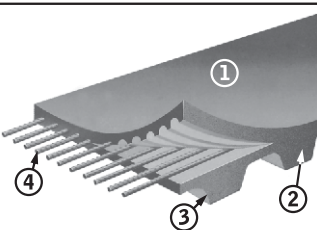

Correias Automotivas Sincronizadoras

(Positive Drive - Para Comando de Válvulas)

Em todos os motores a explosão existe a necessidade de sincronizar o movimento do girabrequim com o eixo de comando de válvulas, para que se torne possível seu funcionamento.

- **1. Resistente ao óleo e ao ozônio.**
- **2. Dentes moldados com precisão.**
- **3. Tecido resistente à abrasão.**
- **4. Cordonéis de fibra de vidro extrafortes e dimensionalmente estáveis.**

Nomenclatura

Correia: 131RH8PN170 HNBR • N° de Dentes: 131 • Perfil do Dente: RH8PN
Largura: 17 mm • Composto da Borracha: HNBR

ABREVIATURAS

ACD	Ar-condicionado	CP	Compressor	MT	Motor
ALT	Alternador	CVA	Comando de válvulas	MTR	Motor rebaixado
BA	Bomba d'água	CPA	Compressor de ar	PLI	Polia intermediária
BCT	Bomba centrífuga	DH	Direção hidráulica	PM	Polia motora
BH	Bomba hidráulica	GER	Gerador	V	Volante
BHP	Bomba hidráulica principal	GIR	Girabrequim	VENT	Ventilador
BRF	Bomba de refrigeração	J-2C	Jogo de 2 correias (DPL)	TURB	Turbina
BV	Bomba de vácuo	J-3C	Jogo de 3 correias